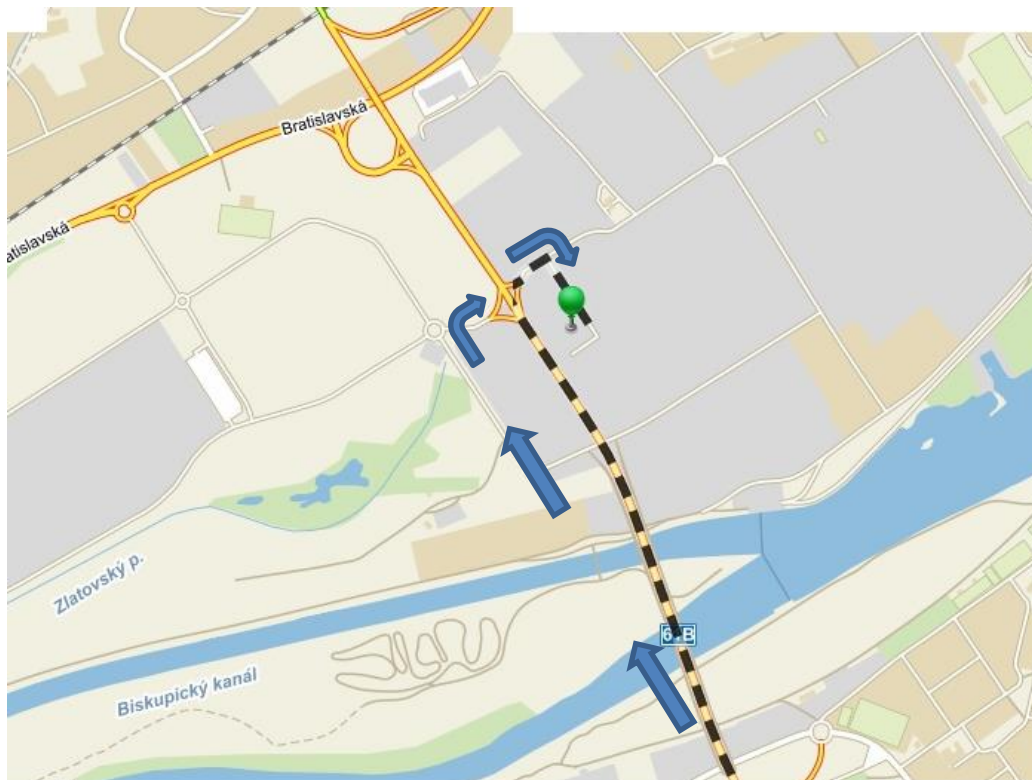

Podrobnejšia navigácia zo smeru od Bánoviec nad Bebravou

Z E572 pred Trenčianskou Turnou odbočíte v pravo na cestu 507 smer Trenčín a pôjdete stále rovno smer Trenčín, ďalej okolo obchodného centra Laugarício po 600m na kruhovom objazde pôjdete prvým výjazdom v pravo na most 61B z ktorého odbočíte v polovici doprava na Zlatovskú ulicu a po 30 m znovu doprava a po 25m budete mať po pravej ruke našu spoločnosť ENEXtrade, s.r.o. 📍